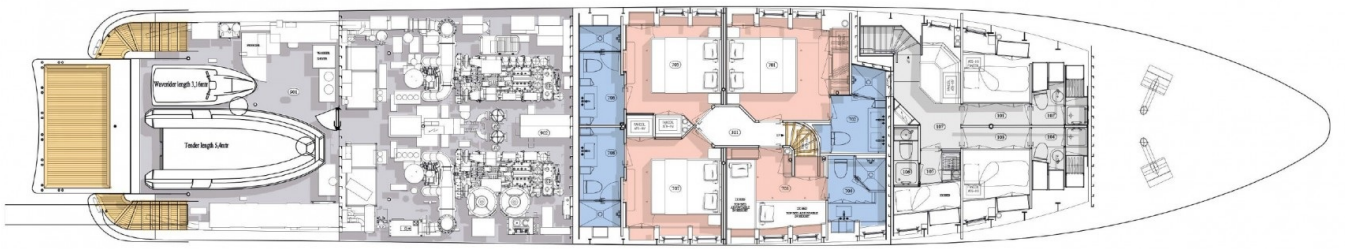

Pleasure length 5.1m

Tender length 3.6m

-4 -3 -2 -1 0 1 2 3 4 5 6 7 8 9 10 11 12 13 14 15 16 17 18 19 20 21 22 23 24 25 26 27 28 29 30 31 32 33

FIND US

45 rue Grimaldi

98000 Monaco

Info@dynamiqbrokerage.com