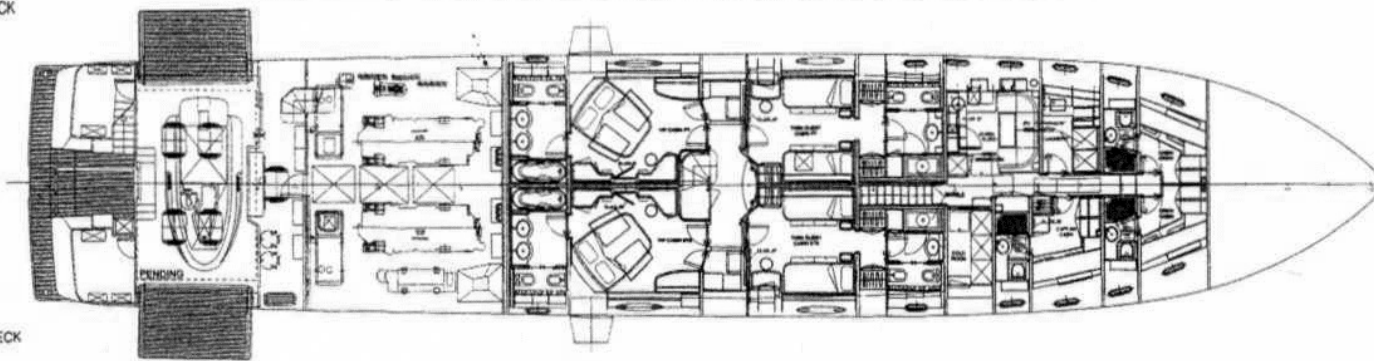

ШИРИНА

7.6m

ОСАДКА

2.3m

МАКСИМАЛЬНАЯ СКОРОСТЬ

20kn

ГОСТЕЙ/КАЮТ

10/5

PROFILE

SUN DECK

UPPER DECK

MAIN DECK

LOWER DECK

НАШИ КОНТАКТЫ

45 rue Grimaldi
98000 Monaco

Info@dynamiqbrokerage.com