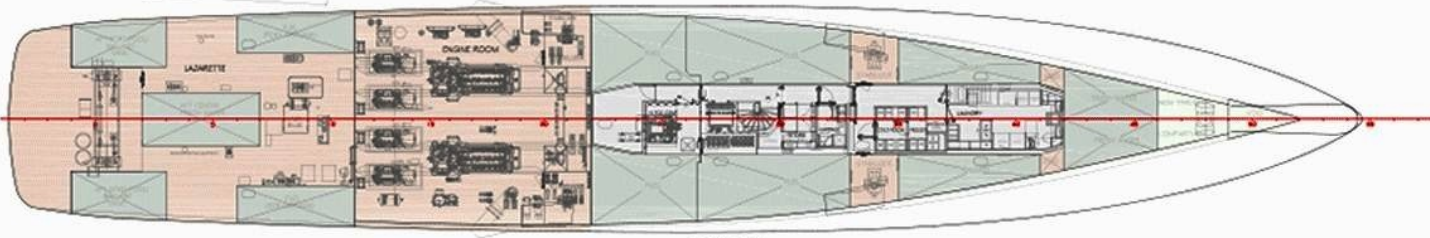

LOWER DECK

TANK TOP