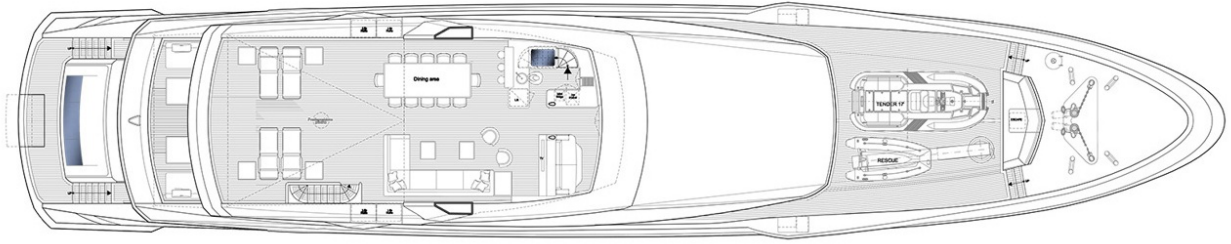

PONTE SOLE / SUN DECK