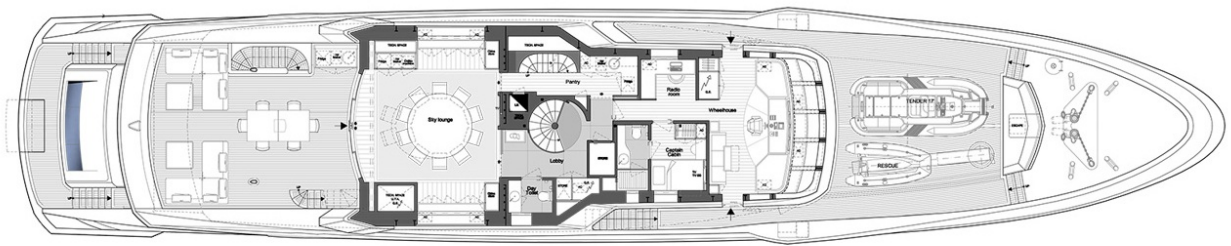

PONTE TIMONIERA / BRIDGE DECK