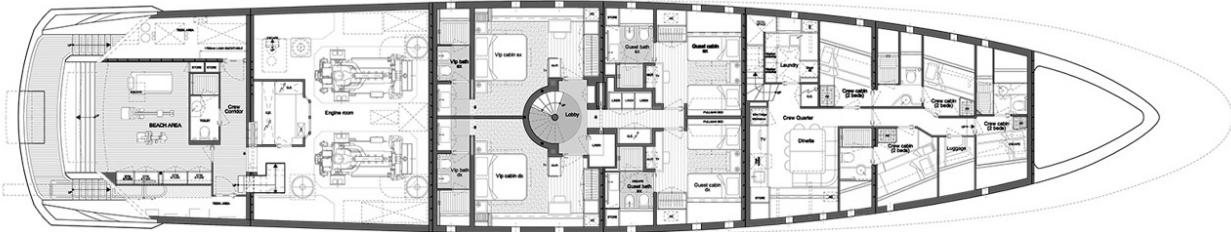

PONTE SOLE / SUN DECK

PONTE TIMONIERA / BRIDGE DECK